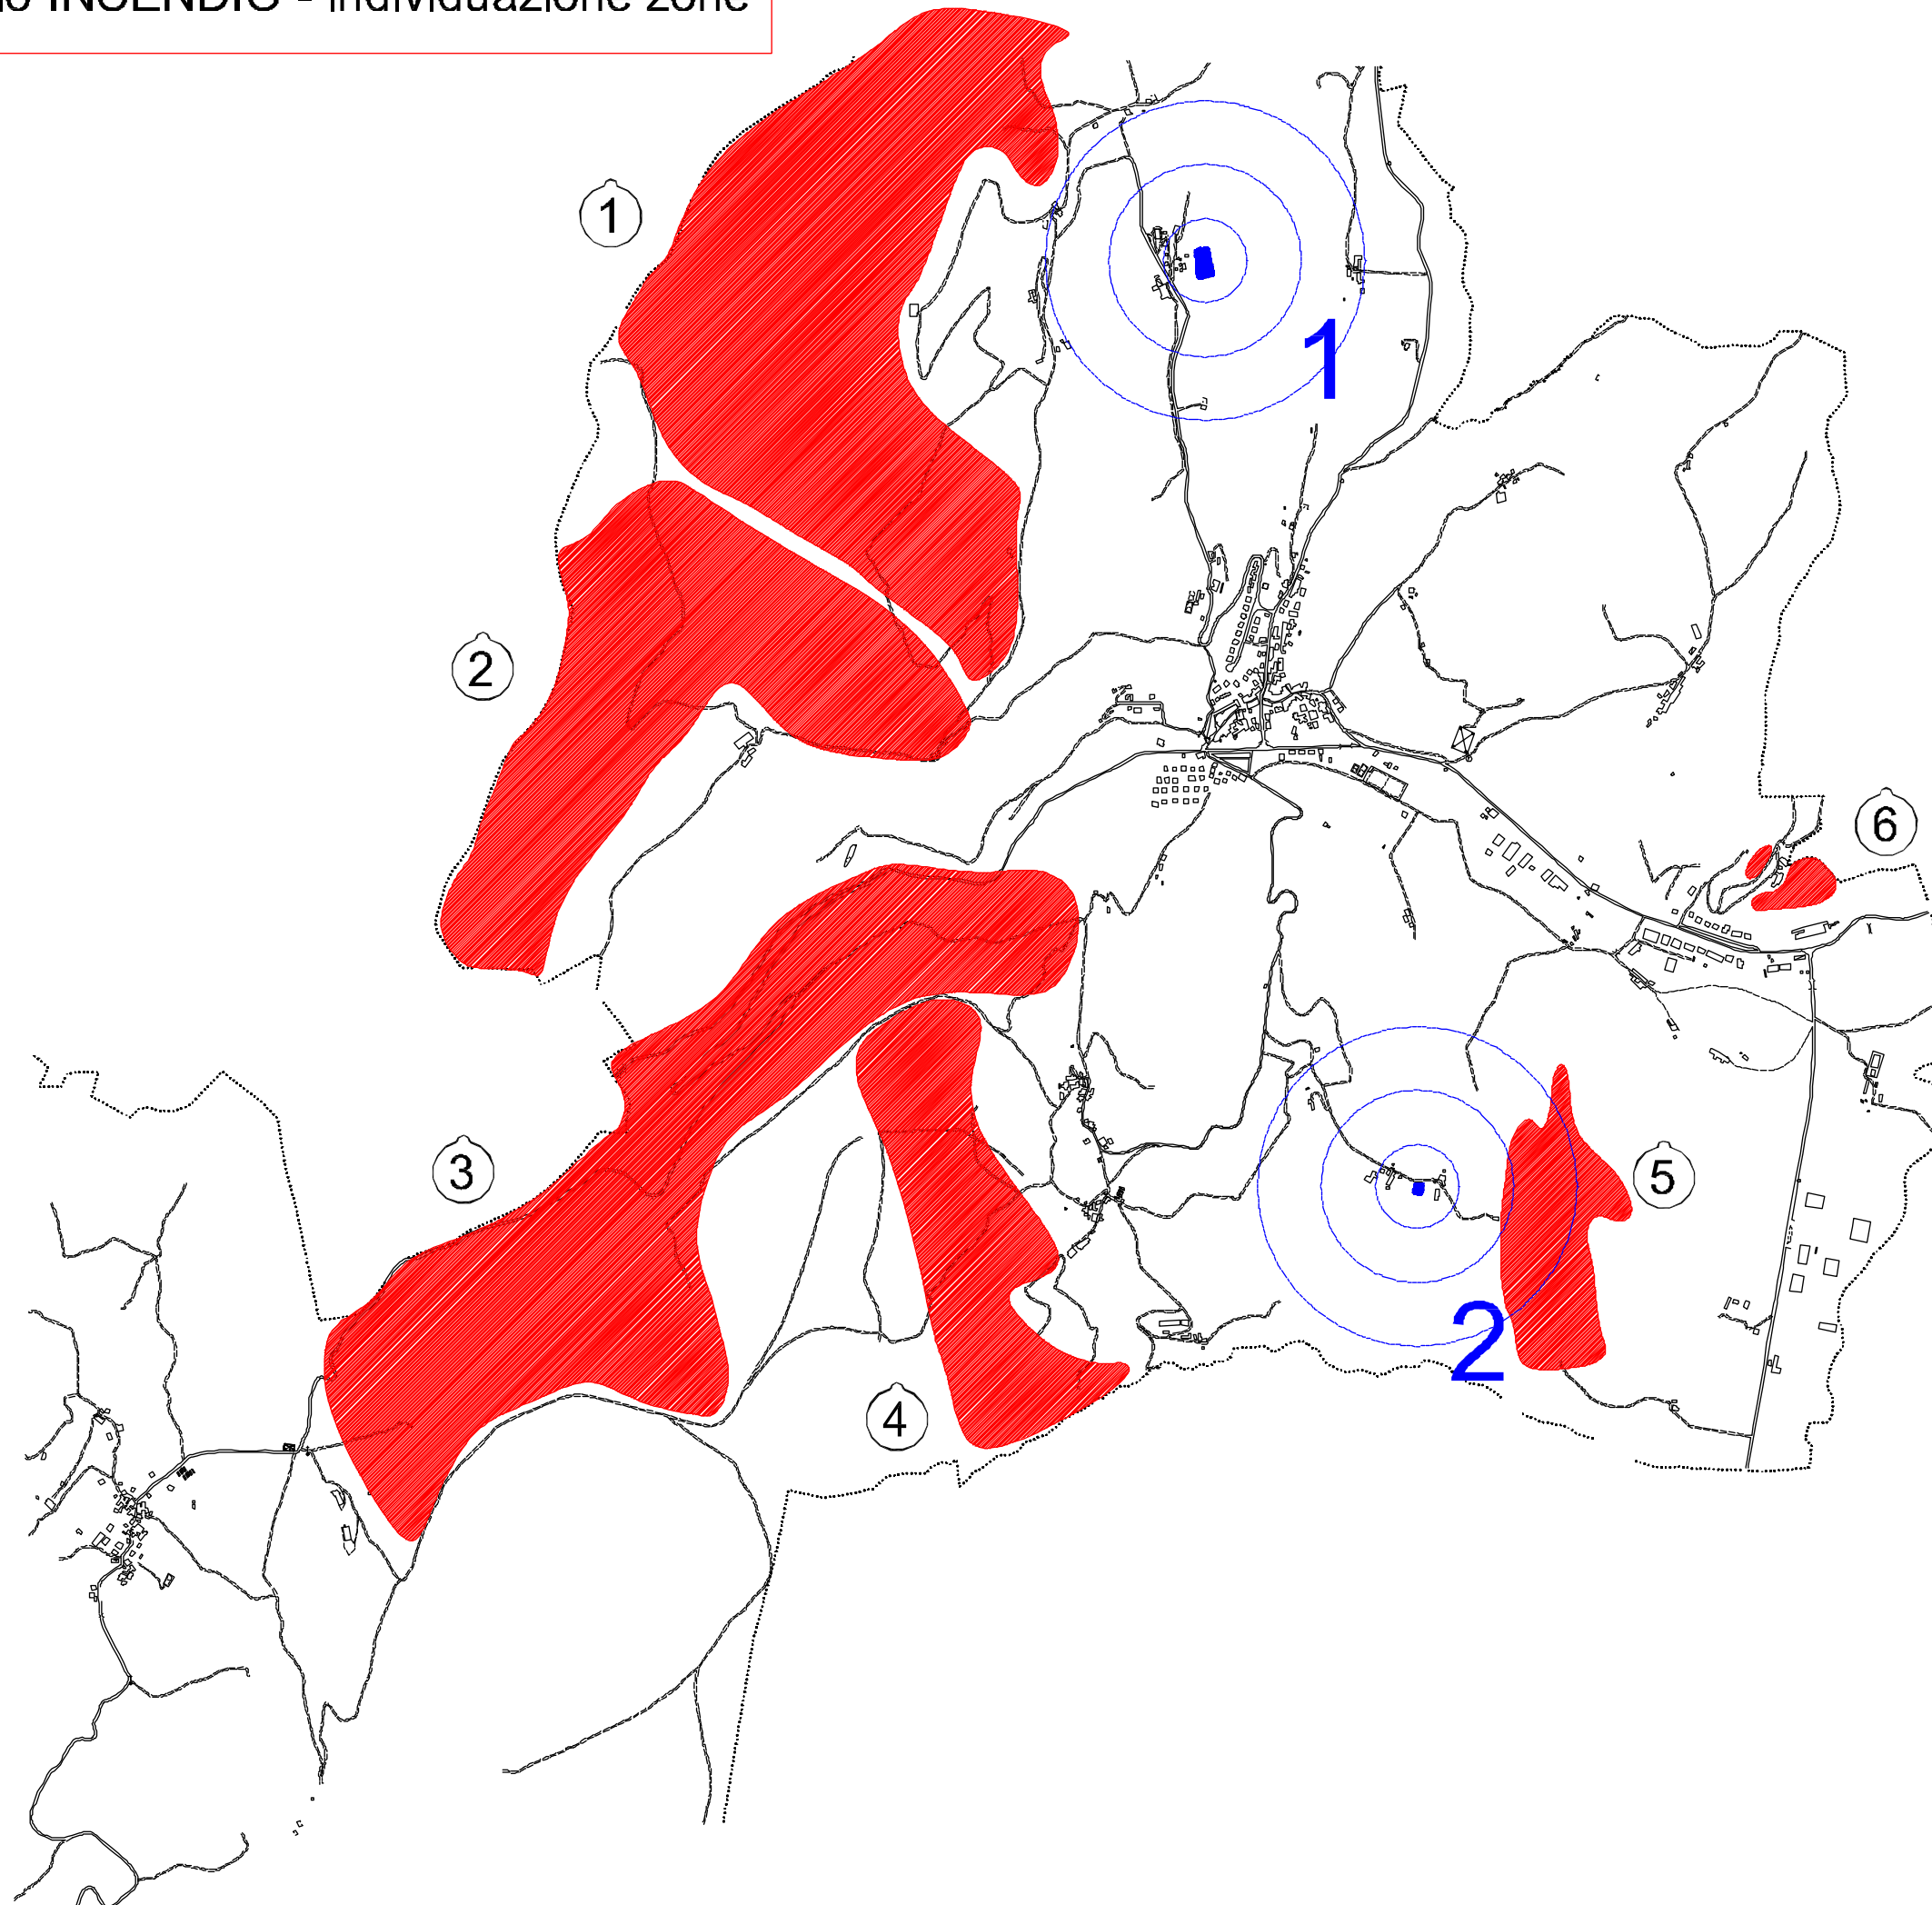

AREA D'ATTESA

AREA D'ACCOGLIENZA

PERCORSO DI TRASFERIMENTO

-  AREA D'ATTESA
-  AREA D'ACCOGLIENZA
-  PERCORSO DI TRASFERIMENTO

FRAZ. VALLICCHIO

-  AREA D'ATTESA
-  AREA D'ACCOGLIENZA
-  PERCORSO DI TRASFERIMENTO

FRAZ. MADDALENA

LEGENDA

- 1 CAENTRO ABITATO DI MUCCIA
- 2 CENTRO ABITATO DI MASSAPROFOLIO
- 3 CENTRO ABITATO DI COSTAFIORE
- 4 CENTRO ABITATO DI COL DI GIOVE
- 5 CENTRO ABITATO DI VALLICCHIO
- 6 INSEDIAMENTO ARTIGIANALE VARANO
- 7 CENTRO ABITATO ROCCHETTA
- 8 INSEDIAMENTO ARTGIANALE INDUSTRIALE LOC. MADDALENA
- 9 INSEDIAMENTO INDUSTRIALE AREA P.I.P.
- 10 CENTRO ABITATO DI MARZOCCO
- 11 CENTRO ABITATO DI CODA DI MUCCIA
- 12 CENTRO ABITATO FONTICELLE

 AREA CON RISCHIO SISMICO

LEGENDA

- 1 XXXXXXXXXXXXXXXXXXXXXXXXXXXX
- 2 XXXXXXXXXXXXXXXXXXXXXXXXXXXX
- 3 XXXXXXXXXXXXXXXXXXXXXXXXXXXX
- 4 XXXXXXXXXXXXXXXXXXXXXXXXXXXX
- 5 XXXXXXXXXXXXXXXXXXXXXXXXXXXX
- 6 XXXXXXXXXXXXXXXXXXXXXXXXXXXX

 AREA SOGGETTE A FRANA  
E/O SMOTTAMENTI

LEGENDA

-  S.S. 77 "VAL DI CHIANTI"
-  S.P. 256 "MUCCESE"
-  S.P. 209 "VAL NERINA"
-  S.P. 69
-  STRADA COMUNALE

LEGENDA

- 1 AREA "LE FONTICELLE"
- 2 AREA "RIONE MAZZINI"
- 3 AREA "VALLICCHIO"
- 4 AREA "COSTAFIORE"
- 5 AREA "MASSAPROFOGLIO"