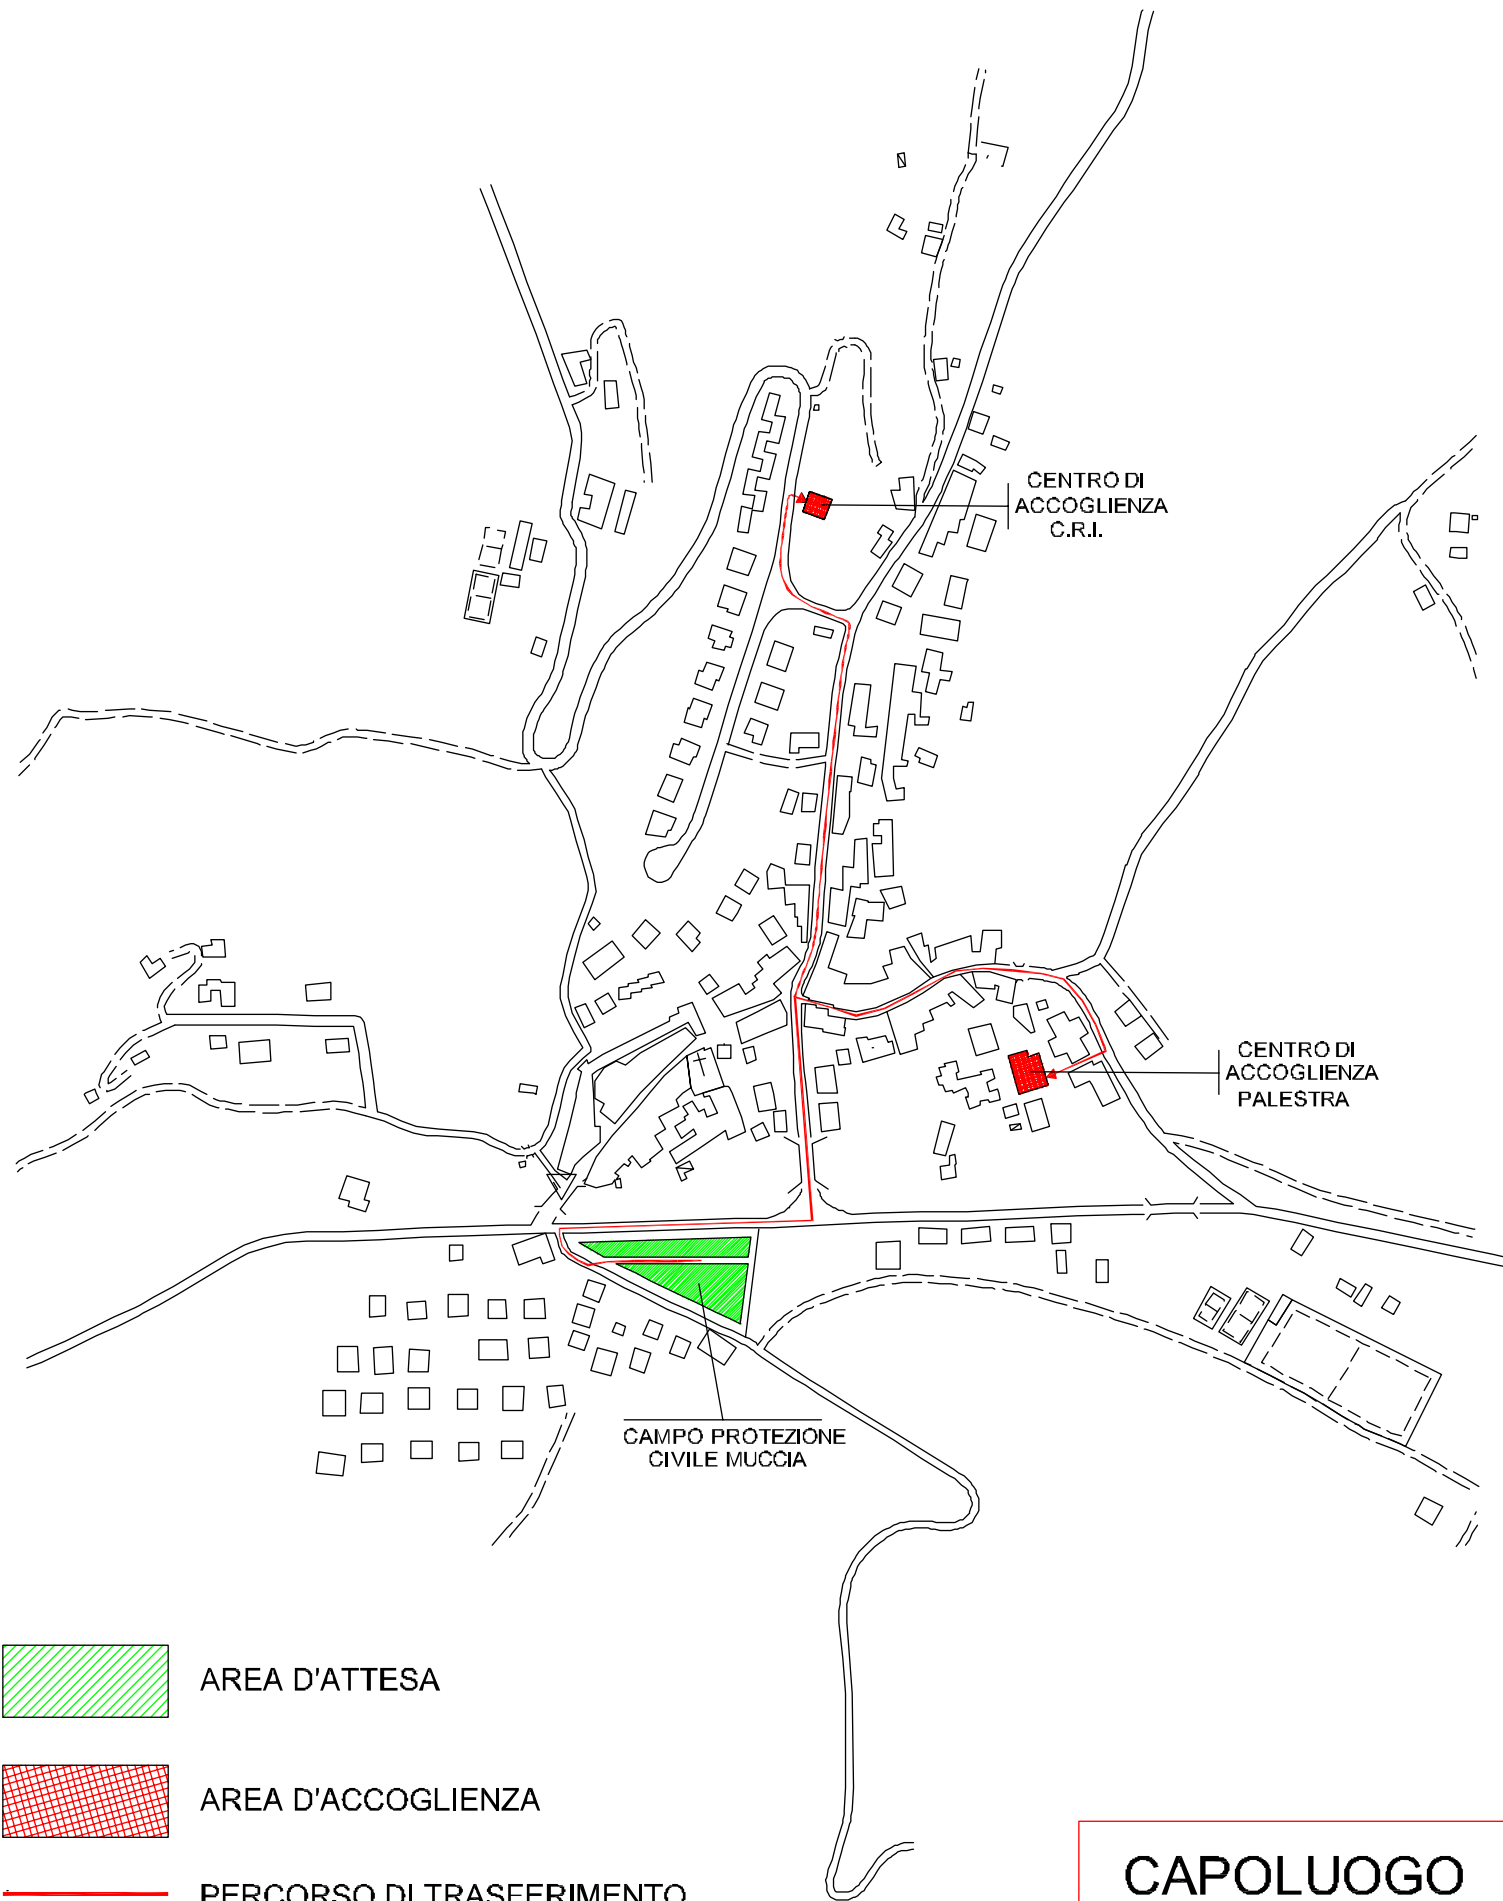

LEGENDA

- 1 CAMPO PROTEZIONE CIVILE MUCCIA
- 2 CENTRO D'ACCOGLIENZA PALESTRA
- 3 CENTRO D'ACCOGLIENZA C.R.I.
- 4 PIAZZA CHIESA S. LUCIA
- 5 PIAZZALE RISTORANTE " CARNEVALI"
- 6 AREA CONTAINERS COSTAFIORE
- 7 AREA CONTAINERS MASSAPROFOGLIO
- 8 TENDONE PROT. CIV. MASSAPROFOGLIO

AREA D'ATTESA

AREA D'ACCOGLIENZA

PERCORSO DI TRASFERIMENTO

-  AREA D'ATTESA
-  AREA D'ACCOGLIENZA
-  PERCORSO DI TRASFERIMENTO

FRAZ. VALLICCHIO

-  AREA D'ATTESA
-  AREA D'ACCOGLIENZA
-  PERCORSO DI TRASFERIMENTO

FRAZ. MADDALENA

LEGENDA

- 1 CAENTRO ABITATO DI MUCCIA
- 2 CENTRO ABITATO DI MASSAPROFOLIO
- 3 CENTRO ABITATO DI COSTAFIORE
- 4 CENTRO ABITATO DI COL DI GIOVE
- 5 CENTRO ABITATO DI VALLICCHIO
- 6 INSEDIAMENTO ARTIGIANALE VARANO
- 7 CENTRO ABITATO ROCCHETTA
- 8 INSEDIAMENTO ARTGIANALE INDUSTRIALE LOC. MADDALENA
- 9 INSEDIAMENTO INDUSTRIALE AREA P.I.P.
- 10 CENTRO ABITATO DI MARZOCCO
- 11 CENTRO ABITATO DI CODA DI MUCCIA
- 12 CENTRO ABITATO FONTICELLE

 AREA SOGGETTE A FRANA  
E/O SMOTTAMENTI

LEGENDA

-  S.S. 77 "VAL DI CHIANTI"
-  S.P. 256 "MUCCESE"
-  S.P. 209 "VAL NERINA"
-  S.P. 69
-  STRADA COMUNALE

LEGENDA

- 1 AREA "LE FONTICELLE"
- 2 AREA "RIONE MAZZINI"
- 3 AREA "VALLICCHIO"
- 4 AREA "COSTAFIORE"
- 5 AREA "MASSAPROFOGLIO"