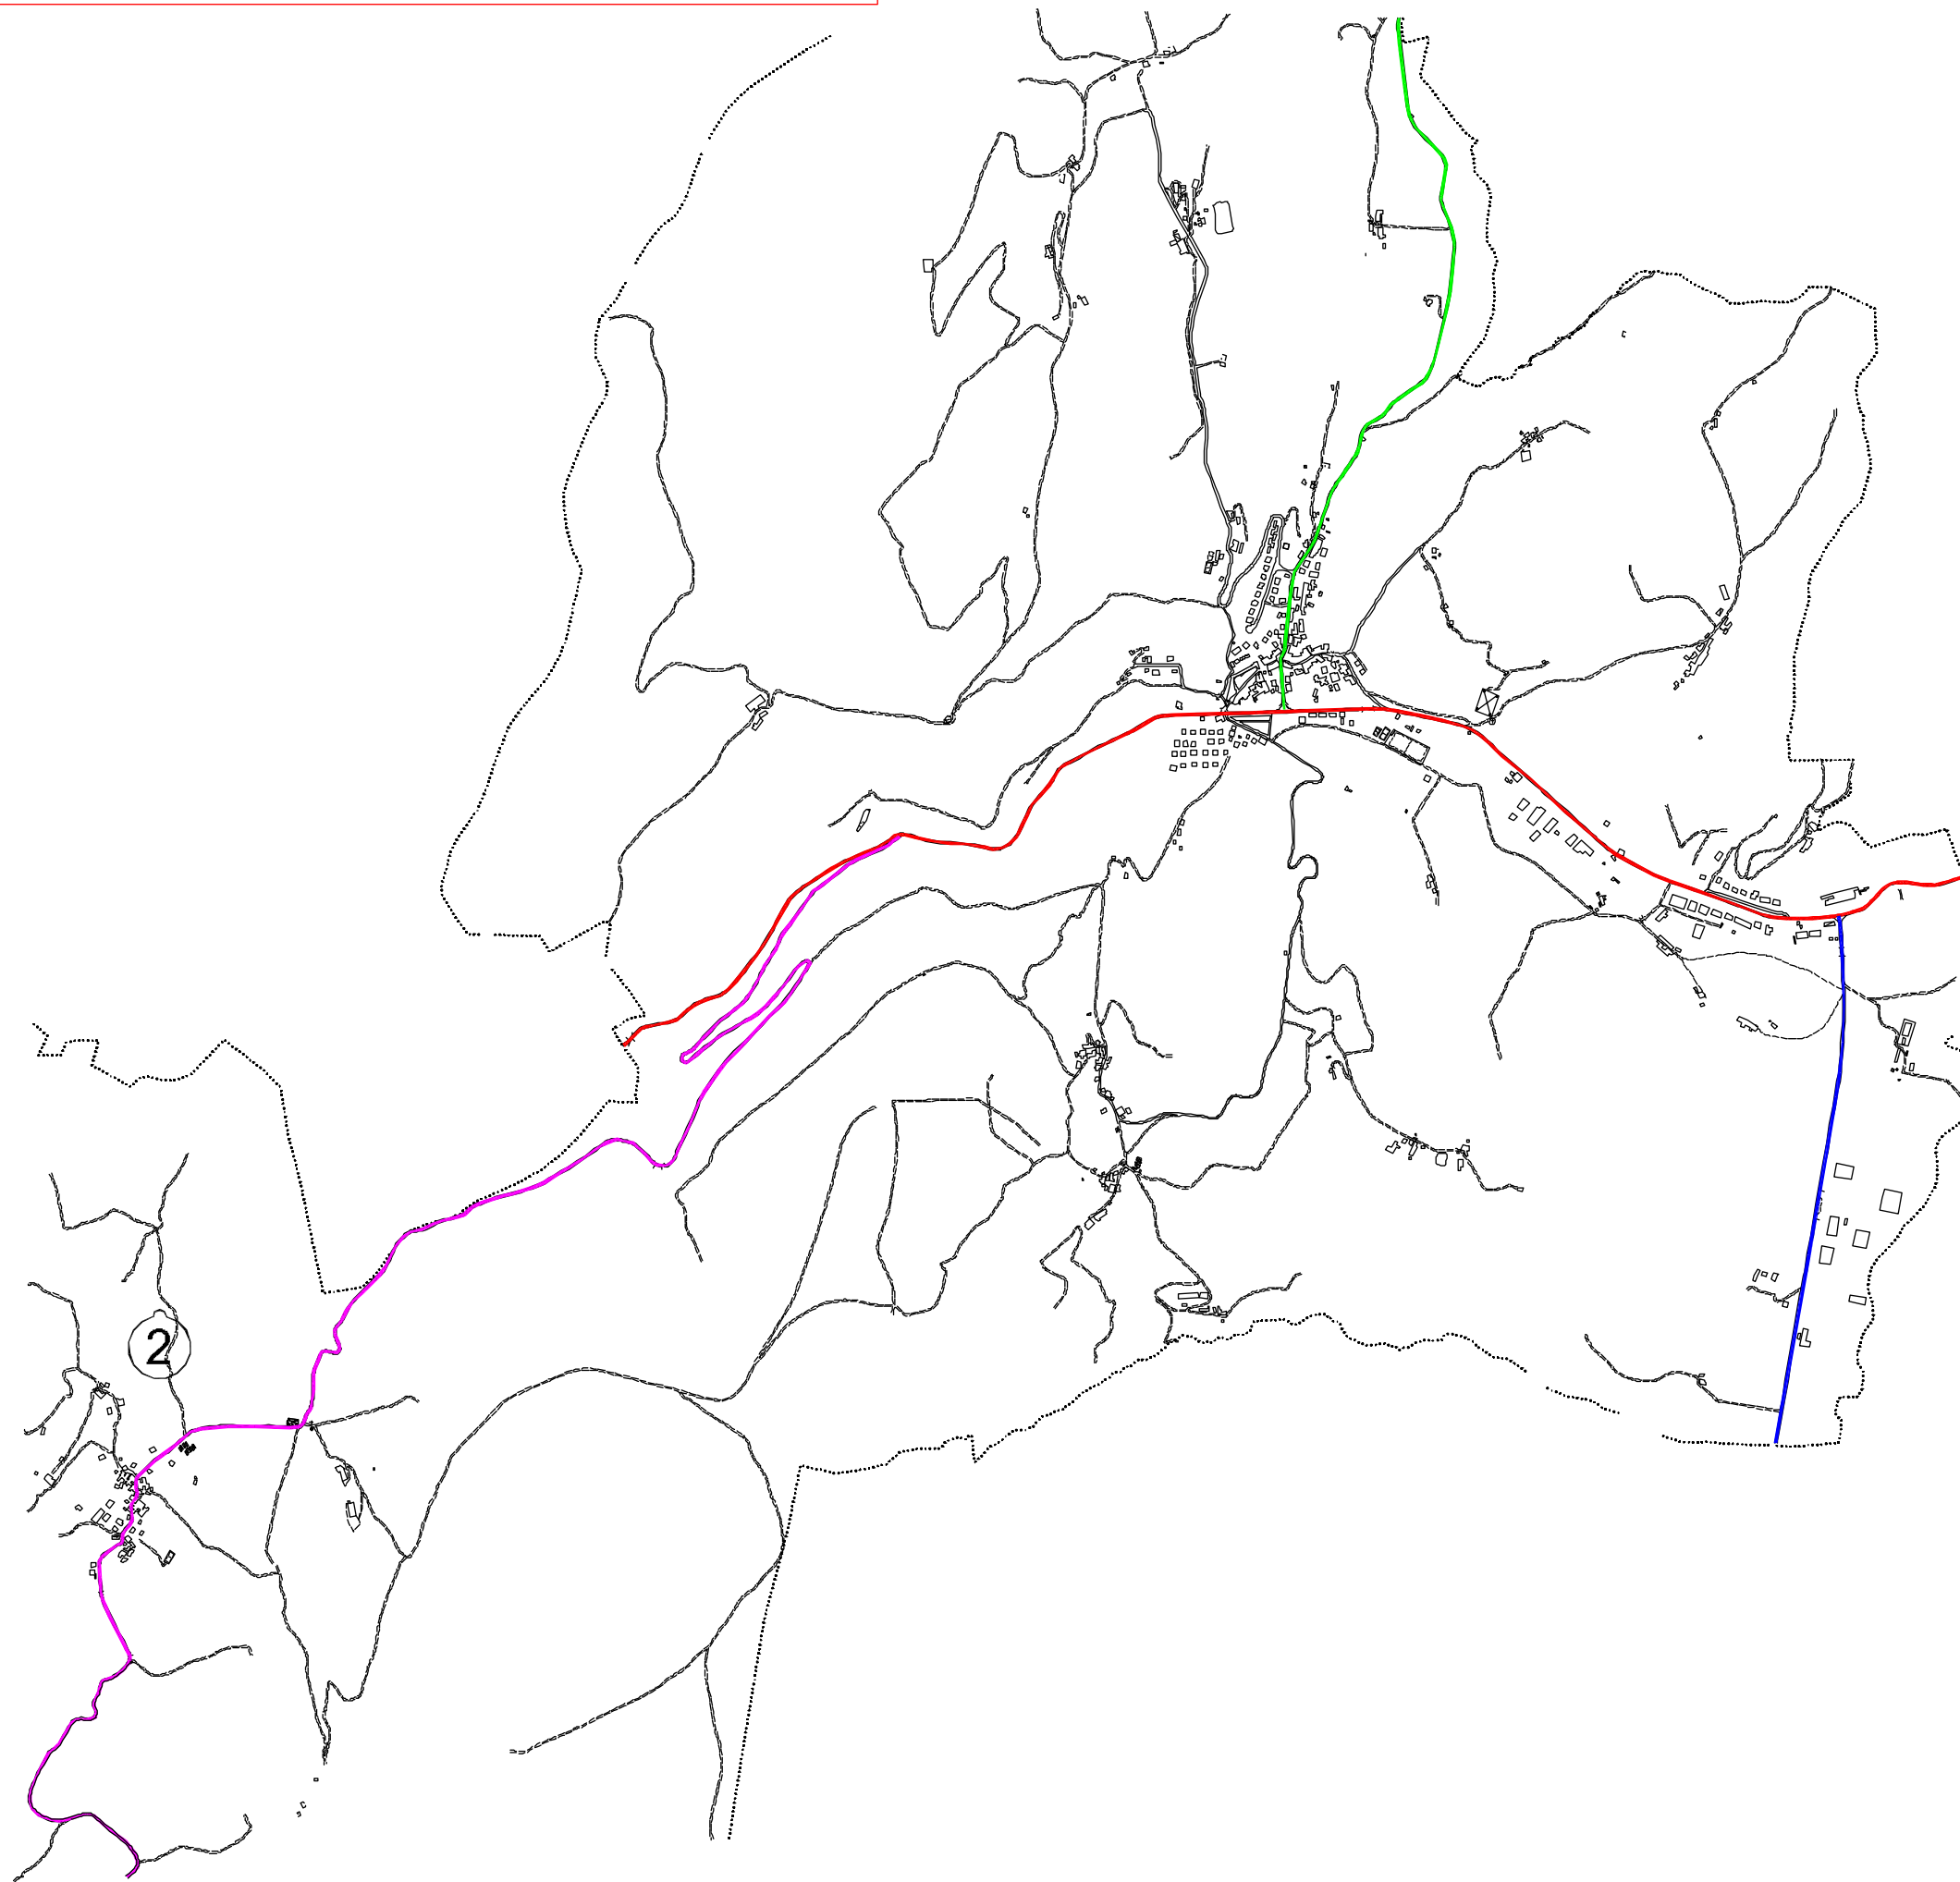

AREA D'ATTESA

AREA D'ACCOGLIENZA

PERCORSO DI TRASFERIMENTO

-  AREA D'ATTESA
-  AREA D'ACCOGLIENZA
-  PERCORSO DI TRASFERIMENTO

FRAZ. VALLICCHIO

-  AREA D'ATTESA
-  AREA D'ACCOGLIENZA
-  PERCORSO DI TRASFERIMENTO

 AREA CON RISCHIO SISMICO

LEGENDA

- 1 XXXXXXXXXXXXXXXXXXXXXXXXXXXX
- 2 XXXXXXXXXXXXXXXXXXXXXXXXXXXX
- 3 XXXXXXXXXXXXXXXXXXXXXXXXXXXX
- 4 XXXXXXXXXXXXXXXXXXXXXXXXXXXX
- 5 XXXXXXXXXXXXXXXXXXXXXXXXXXXX
- 6 XXXXXXXXXXXXXXXXXXXXXXXXXXXX

AREA BOSCATI

LEGENDA

- 1 LAGHETTO PRIVATO - FIECCHI
- 2 LAGHETTO PRIVATO - COM. AGRARIA

AREA D'APPROVIGIONAMENTO IDRICO

LEGENDA

- 1 AREA "LE FONTICELLE"
- 2 AREA "RIONE MAZZINI"
- 3 AREA "VALLICCHIO"
- 4 AREA "COSTAFIORE"
- 5 AREA "MASSAPROFOGLIO"

 AREA SOGGETTE A FRANA  
E/O SMOTTAMENTI

LEGENDA

-  S.S. 77 "VAL DI CHIANTI"
-  S.P. 256 "MUCCESE"
-  S.P. 209 "VAL NERINA"
-  S.P. 69
-  STRADA COMUNALE

LEGENDA

- 1 AREA "LE FONTICELLE"
- 2 AREA "RIONE MAZZINI"
- 3 AREA "VALLICCHIO"
- 4 AREA "COSTAFIORE"
- 5 AREA "MASSAPROFOGLIO"